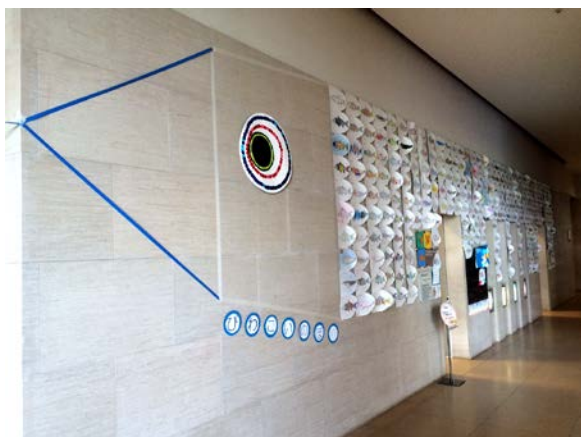

資料提供
(県政・南部同時)

提供日：平成29年(2017年)4月18日(火)
部局：琵琶湖環境部
所属：滋賀県立琵琶湖博物館
担当：澤邊久美子・森智美・片淵綾香
電話：077-568-4811
E-mail：press@lbm.go.jp

琵琶湖博物館 ディスカバリールームイベント

『みんなで「びわこいのぼり」を作ろう!』を開催しています

琵琶湖博物館ディスカバリールームでは、現在「みんなで「びわこいのぼり」を作ろう!」という琵琶湖にすむ5種の魚のぬり絵イベントを開催しています。ぬり絵の作品一枚一枚はディスカバリールーム壁面にある巨大こいのぼりのウロコとなり、参加者全員で大きなこいのぼりを完成させます。イベントはどなたでも参加でき、参加費は無料です。

ぬり絵の参加は4月30日までとなっており、巨大こいのぼりの展示は5月2日から5月下旬までを予定しています。

みんなで「びわこいのぼり」を作ろう!

- 内容：琵琶湖の魚のぬり絵をします。作品はこいのぼりのウロコに見立てて、壁面展示にはりつけ、みんなで大きなこいのぼりを作ります。
- 対象：どなたでも参加できます。(小学3年生以下は保護者同伴)
- 参加費：無料
- 定員：なし(ただし混雑時は人数制限があります。)
- 日時：2017年4月15日(土)～4月30日(日)(展示期間は5月2日～5月下旬まで)
- 場所：ディスカバリールームカウンター(受付随時 ディスカバリールームカウンターにて)
- 備考：ディスカバリールームの入室は16時までです。
- 連絡先：琵琶湖博物館ディスカバリールーム担当(澤邊・森・片淵)まで
TEL：077-568-4811 FAX：077-568-4850